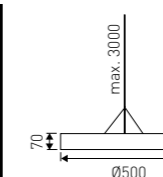

5010/0/CP
22+60W
Sin emisión superior
equipo CP

5010/0/CPD
22+60W
Sin emisión superior
equipo CPD

5010/1/CP
22+60W
Con emisión superior
equipo CP

5010/1/CPD
22+60W
Con emisión superior
equipo CPD