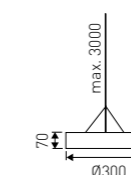

Versión suspendida

2GX 13 TL5-C

5009/0/CP
22W
Sin emisión superior
equipo CP

5009/0/CPD
22W
Sin emisión superior
equipo CPD

5009/1/CP
22W
Con emisión superior
equipo CP

5009/1/CPD
22W
Con emisión superior
equipo CPD

Incorpora elementos de suspensión